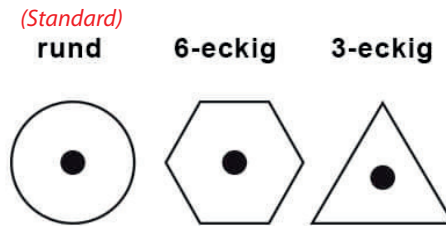

Green Promotion - Übersicht

FSC-zertifizierte Holzbleistifte in Farbe

Verfügbare Standardfarben

1	Pantone yellow C
2	Pantone 164
3	
4	Pantone 363
5	Pantone 349
6	Pantone 660
7	Pantone 7692
8	Pantone 5125
9	Pantone 485
10	Pantone 186
11	Pantone 478
12	
13	Pantone 123
14	Pantone 2045
15	Pantone 220
16	Pantone 689
17	Pantone 2915
18	Pantone 2184
19	Pantone 2413
20	Pantone 2243
21	Pantone 2007
22	Pantone 174
23	Pantone 7596
24	Cool grey 7 C
25	Pantone 101
26	Pantone 7425
29	Pantone 2728
31	Pantone 2285
32	Pantone 343
33	Pantone 348
gold	
silber	
T420	Pantone 2945
T818	Pantone 1795
T1138	Pantone 1805
BL02	Pantone 072