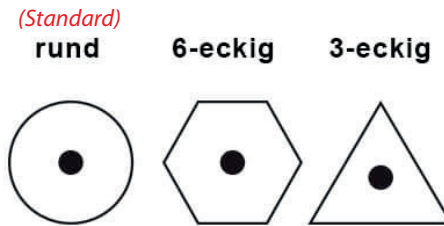

Green Promotion - Übersicht

Zertifizierte Holzbleistifte in Farbe

Verfügbare Standardfarben

1	Pantone yellow C
2	Pantone 164
3	
4	Pantone 363
5	Pantone 349
6	Pantone 660
7	Pantone 7692
8	Pantone 5125
9	Pantone 485
10	Pantone 186
11	Pantone 478
12	
13	Pantone 123
14	Pantone 2045
15	Pantone 220
16	Pantone 689
17	Pantone 2915
18	Pantone 2184
19	Pantone 2413
20	Pantone 2243
21	Pantone 2007
22	Pantone 174
23	Pantone 7596
24	Cool grey 7 C
25	Pantone 101
26	Pantone 7425
29	Pantone 2728
31	Pantone 2285
32	Pantone 343
33	Pantone 348
gold	
silber	
T420	Pantone 2945
T818	Pantone 1795
T1138	Pantone 1805
BL02	Pantone 072